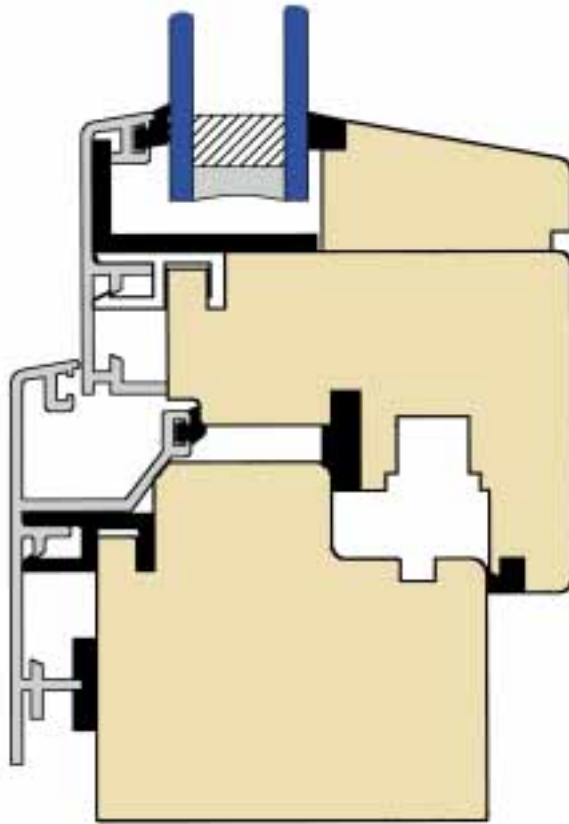

Sichere Technik:

Schnittpunkt:

Größen:

Die Holz-Aluminiumfenster bieten wir an:

Einflügelige Fenster bis zu einer maximalen Größe von 1.635 x 2.010 mm.

Zweiflügelige Fenster bis zu einer maximalen Größe von 3.135 x 1.260 mm bzw. 2.885 x 2.010 mm.

Einflügelige Fenstertüren bis zu einer maximalen Größe von 1.260 x 2.260 mm.

Zweiflügelige Fenstertüren bis zu einer maximalen Größe von 2.885 x 2.260 mm.

Gestaltungsmöglichkeiten: Bogen- und Schrägelemente: Je nach Kundenwunsch bieten wir vom runden über das gebogene auch Fensterelemente mit den unterschiedlichsten Schrägen an.